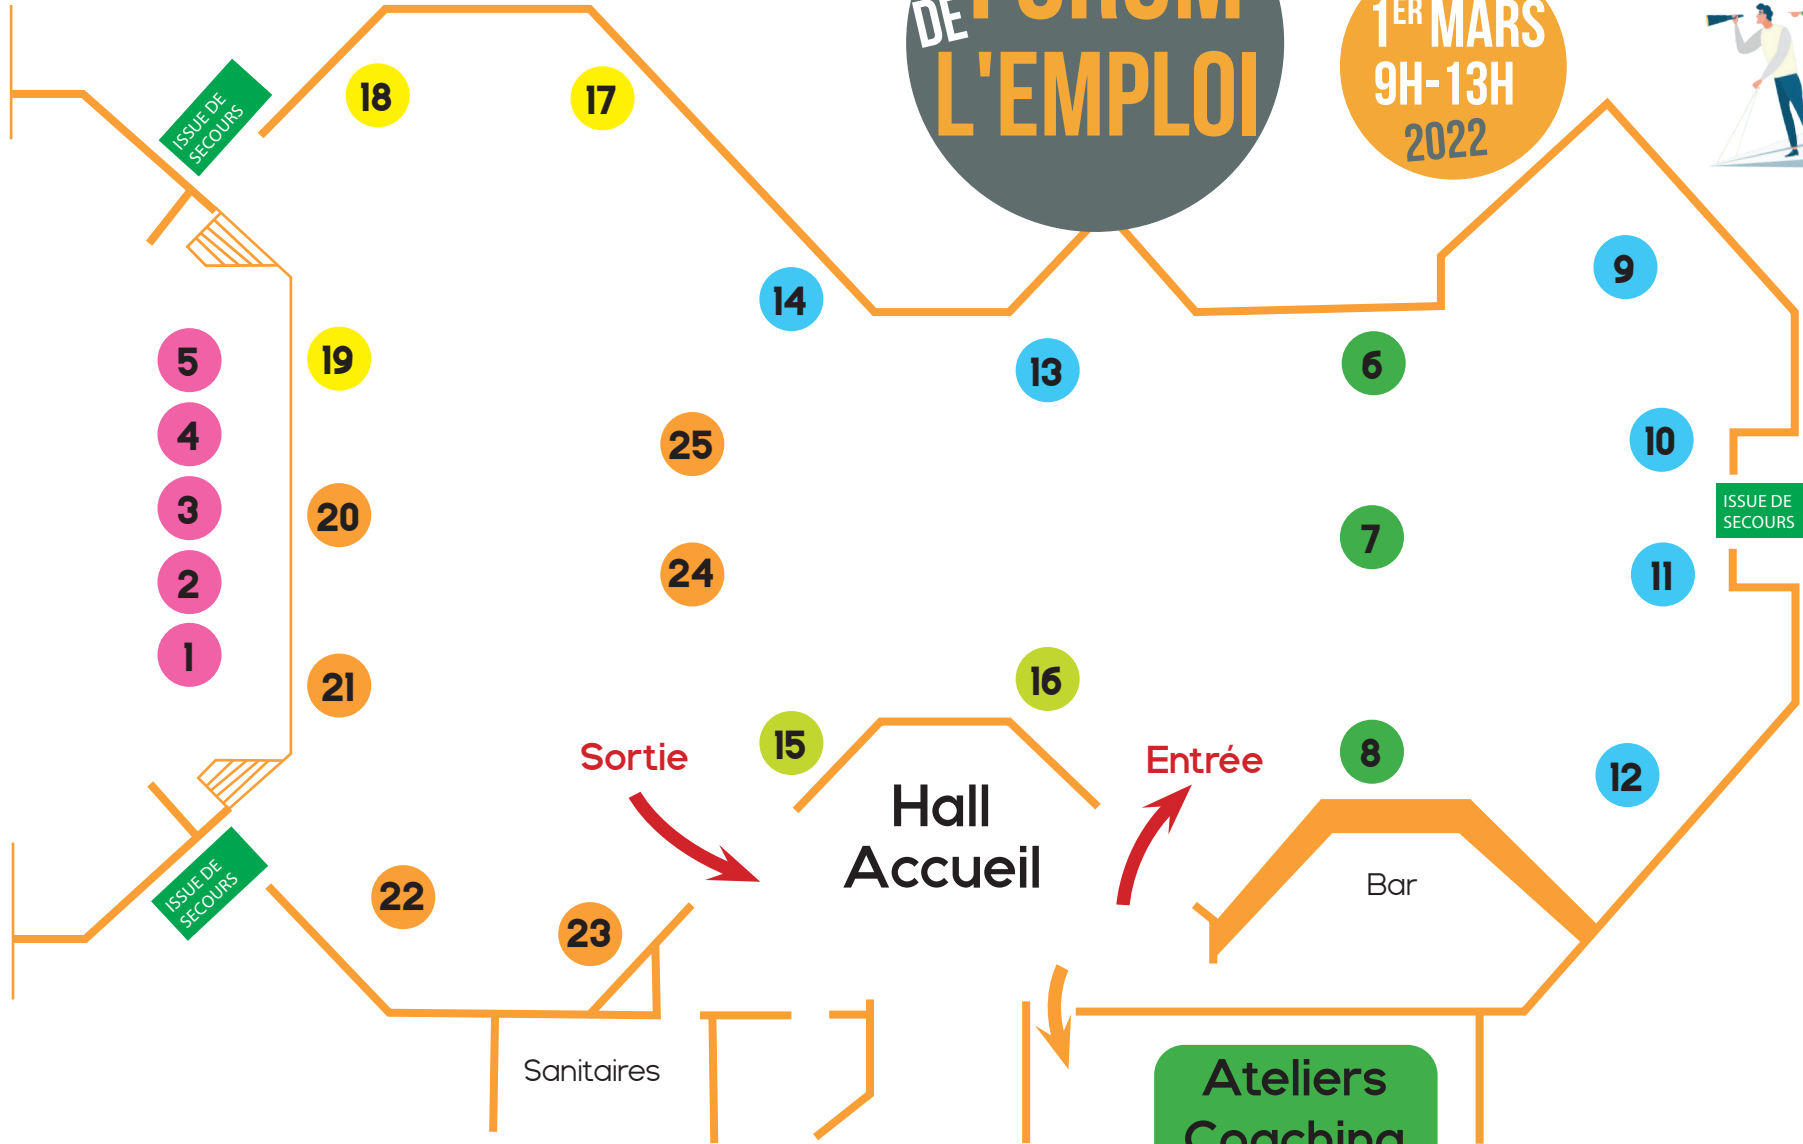

25 STANDS

25 STANDS

- 1 - Armée de Terre
- 2 - Armée de l'Air et de l'Espace
- 3 - Marine nationale
- 4 - Légion étrangère
- 5 - Gendarmerie
- 6 - Pôle emploi / Cap emploi
- 7 - Thouaré dynamic

- 8 - ATDEC - Activité Maison de l'emploi
- 9 - Jules&John
- 10 - Super U
- 11 - Il Restaurante
- 12 - Pomona - Passion froid
- 13 - Largo
- 14 - Algam

FORUM DE L'EMPLOI

1^{ER} MARS
9H-13H
2022

SALLE DU PRÉ POULAIN
RUE DE CARQUEFOU

- Défense
- Nos partenaires
- Commerce / restauration
- Artisanat / Industrie
- Logistique / Transport
- Tertiaire / Autres