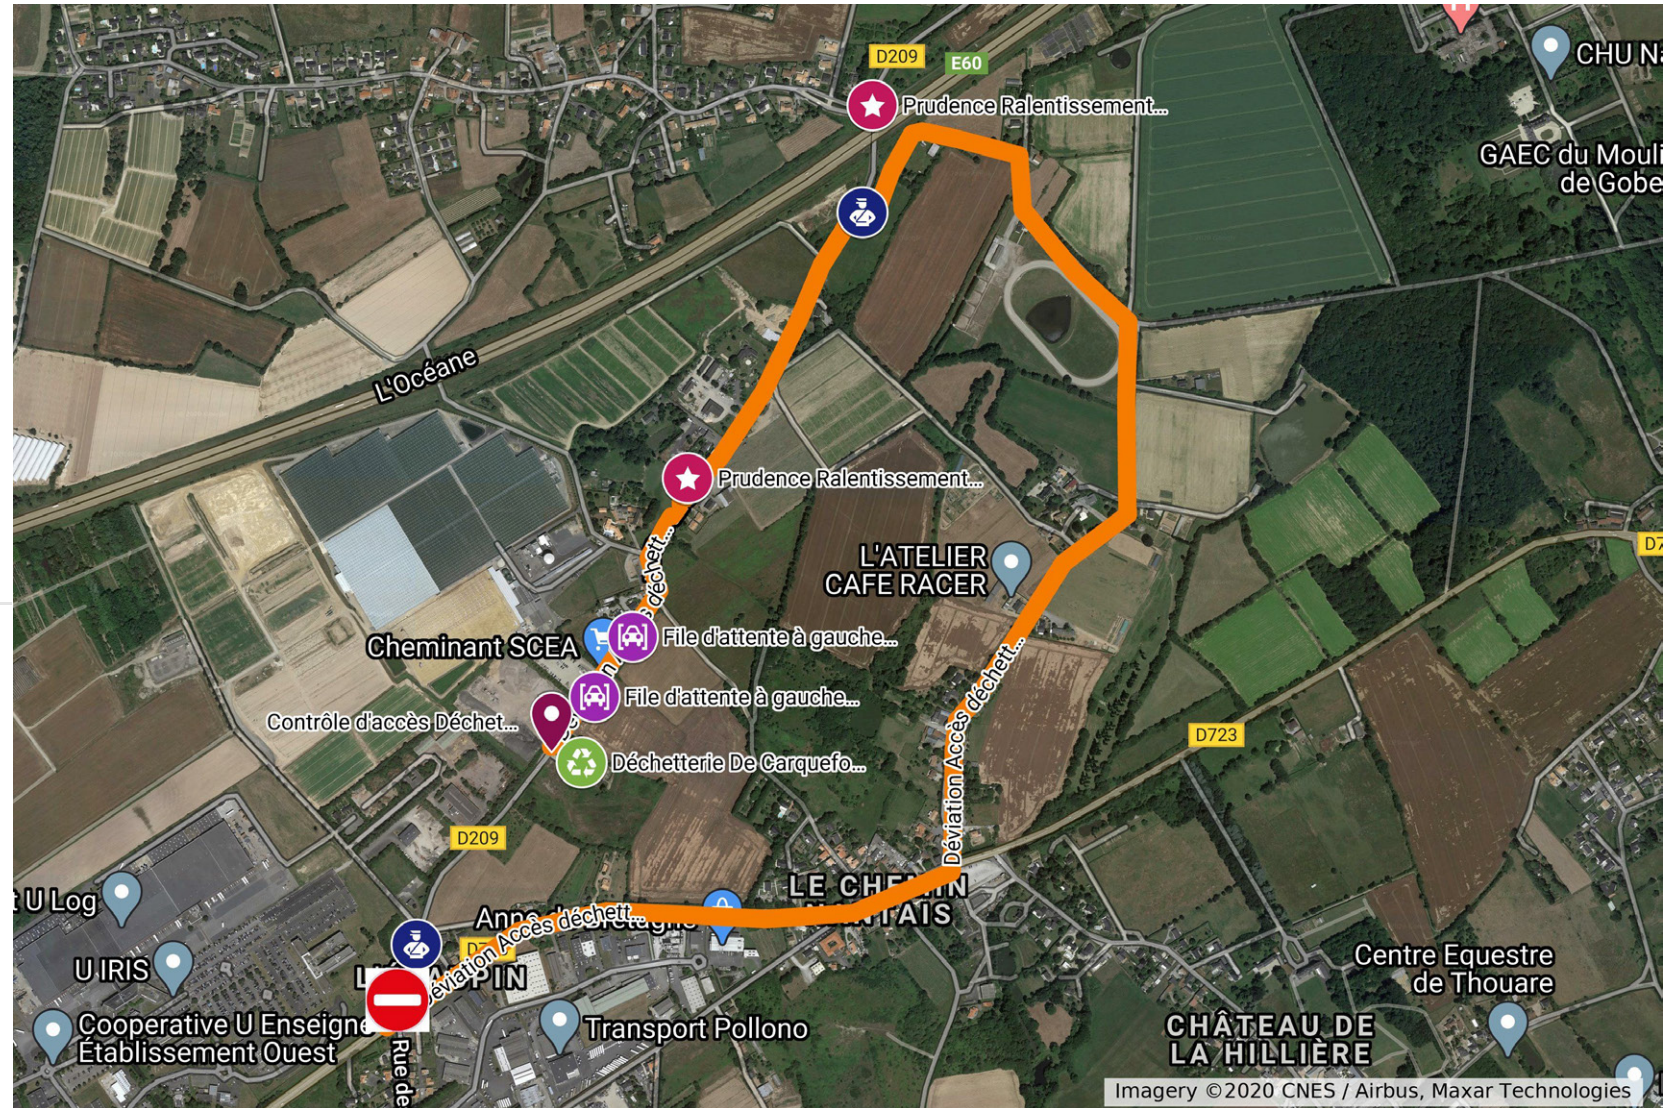

Habitants Métropolitains Déchetterie de Carquefou

Habitants métropolitains

-  Déchetterie De Carquefou
-  Déviation Accès déchetterie
-  Forces de l'ordre
-  Forces de l'ordre
-  Contrôle d'accès Déchetterie
-  Route barrée
-  File d'attente à gauche
-  File d'attente à gauche
-  Prudence Ralentissement
-  Prudence Ralentissement

A partir du 4 mai 2020 de 10h à 17h45

Uniquement Déchets Verts et Gravats

Accès par le nord de la Route du Prouzeau (déviation via Rue de Saint-André et Chemin des Gauteries)

Fermeture les jours fériés et les dimanches 10 et 17 mai 2020