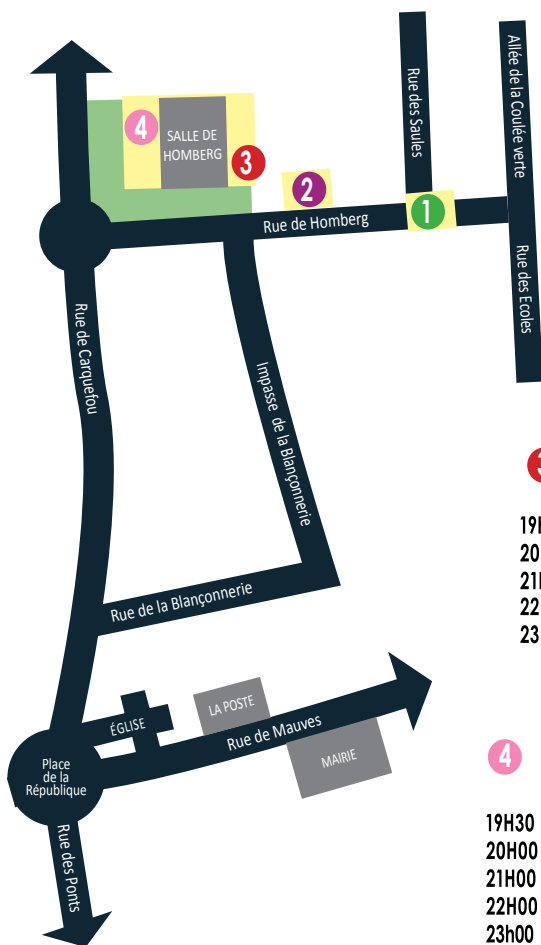

FÊTE DE LA MUSIQUE

16 JUIN 2017 - DÈS 19H30

RUE DE
HOMBERG

THOUARÉ
SUR-LOIRE

© muchmania - Fotolia

SOIRÉE DE PLEIN AIR - TOUT PUBLIC - GRATUITE

LES ORCHESTRES DE SAINTE-LUCE / THOUARÉ - COVER FACTORY (POP, ROCK) - WOLF PACK (ROCK COVERS) -
ALIV3 (ROCK US) - FA'BULESQUE (VARIÉTÉS INTERNATIONALES) - MANUE (VARIÉTÉS) -
LES FENNES (POP ROCK) - TAS D'B'RETZ (FOLK ROCK BRETON ET (ELTIQUE) - ZEBRA 3 (ROCK) - NEXT (ROCK) -
THE LARSEN ORCHESTRA (JAZZ, ROCK, FUNK) - THE ELECTRIC CARRYCOAT (ROCK) - LES TUES (ROCK) -
TIMELESS (POP, FOLK) - AXÉ BRASIL (CAPOEIRA) - THOUARÉ MÉLODIE (GUITARES) - ATARAXY SOUND SYSTEM (DUB)

BUVETTE, FRITERIE, CRÊPES, GALETTES ET CONFISEUR SUR PLACE
RENS. AU 02 40 68 06 05 - WWW.THOUARE.FR

VENDREDI 16 JUIN 2017

DE 19H30 À MINUIT

1 SCÈNE RUE DE HOMBERG

- 20h00 Timeless (pop folk)
- 21H00 Axé Brasil (capoeira)
- 21H30 Ataraxy Sound System (dub)

2 SCÈNE DU PARKING RÉSIDENCE DES SAULES

- 19H30 Thouaré Mélodie (guitares)
- 20H00 The Larsen Orchestra (rock/jazz/funk)
- 21H00 Next (rock)
- 22h00 The Electric Carrycoat (rock)
- 23H00 Les Tues (rock)

4 SCÈNE TERRASSE DE HOMBERG

- 19H30 Orchestre junior de Sainte-Luce / Thouaré
- 20H00 Orchestre Vent de Loire de Sainte-Luce / Thouaré
- 21H00 Cover Factory (pop rock, musique anglo-saxonne)
- 22H00 Wolf Pack (rock / covers)
- 23h00 ALIV3 (rock US)